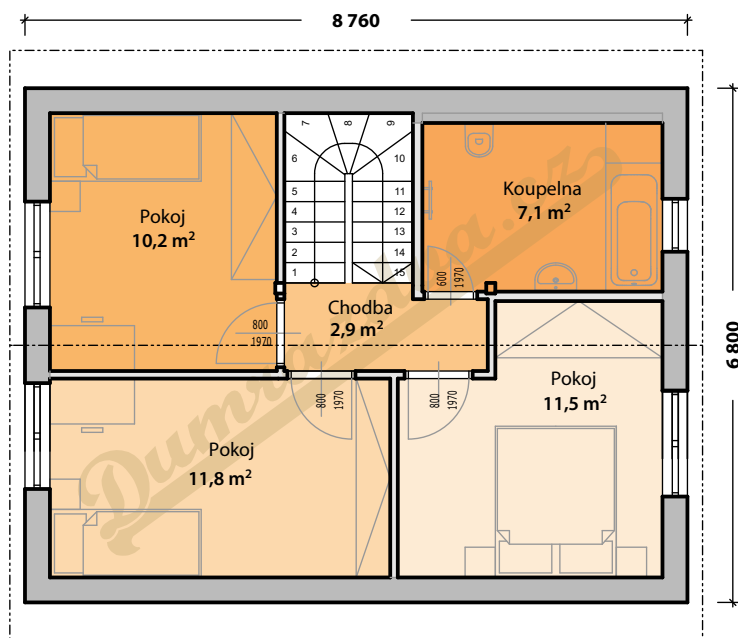

DŮM S PODKROVÍM - B - 1.NP

zastavěná plocha - 59,6 m² • dispozice 4+kk

DŮM S PODKROVÍM - B - 2.NP

zastavěná plocha - 59,6 m² • dispozice 4+kk

DŮM S PODKROVÍM - B

zastavěná plocha - 59,6 m² • dispozice 4+kk