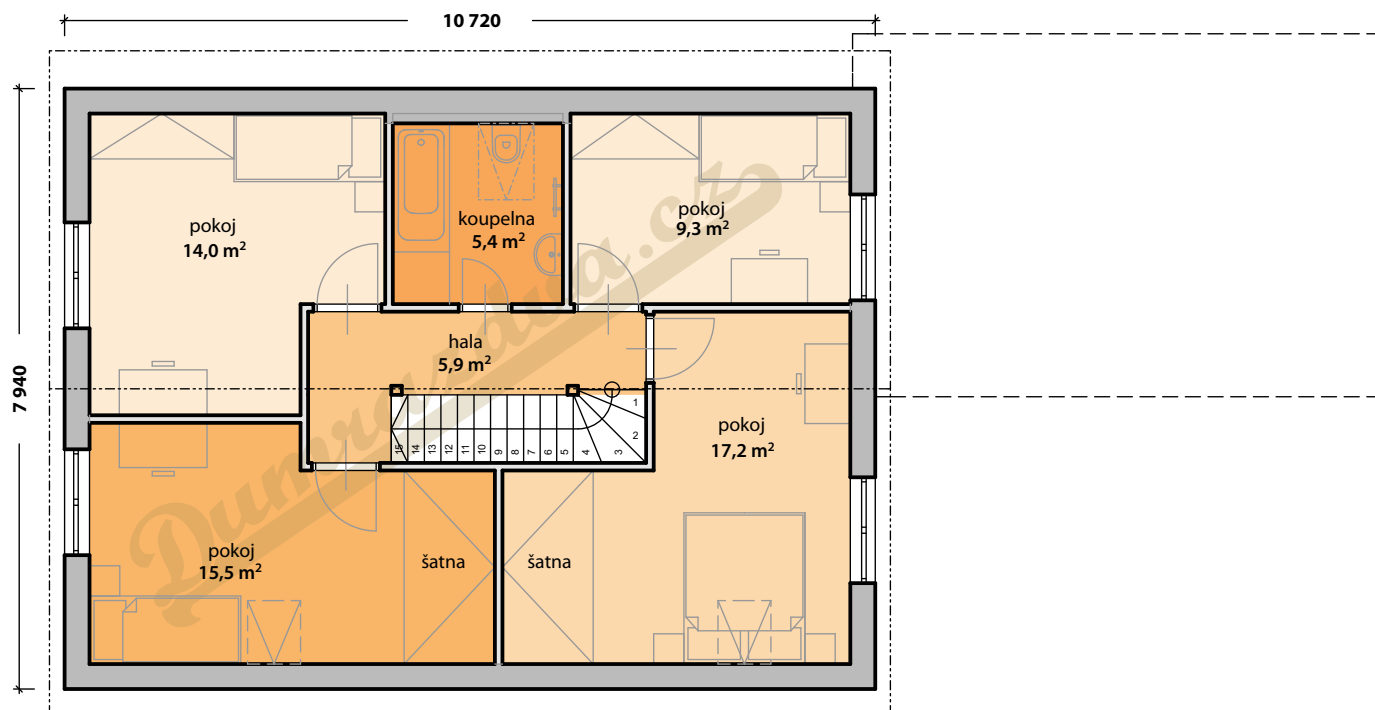

DŮM S PODKROVÍM - D s garáží 1.NP

zastavěná plocha - 114,70 m² • dispozice 6+kk

DŮM S PODKROVÍM - D s garáží 2.NP

zastavěná plocha - 114,70 m² • dispozice 6+kk

DŮM S PODKROVÍM - D s garáží

zastavěná plocha - 114,70 m² ■ dispozice 6+kk