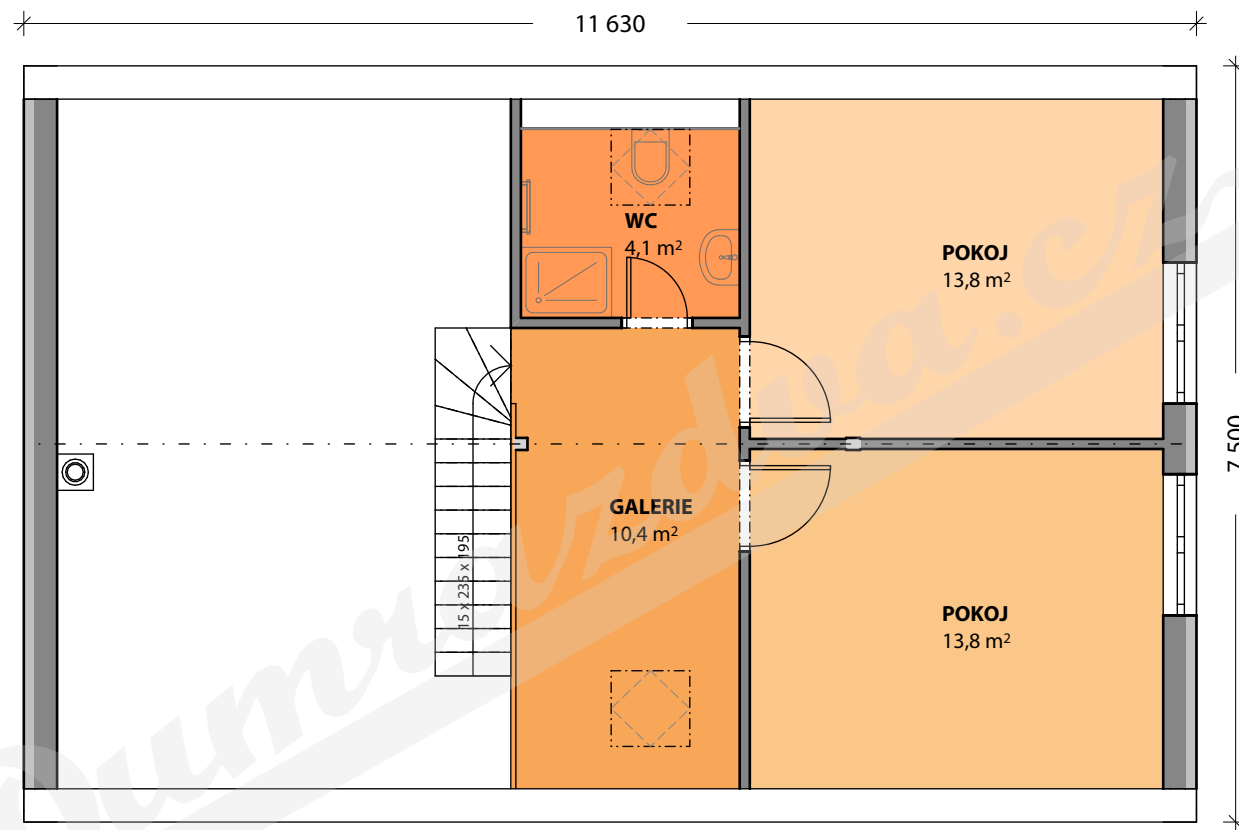

1.NP

DŮM MEZONETOVÝ R (4+kk, 5+kk (2x)) / 87,2 m²

Dumrazdva.cz

2.NP - var. I

DŮM MEZONETOVÝ R (4+kk, 5+kk (2x)) / 87,2 m²

Dumrazdva.cz

2.NP - var. II

DŮM MEZONETOVÝ R (4+kk, 5+kk (2x)) / 87,2 m²

Dumrazdva.cz

2.NP - var. III

DŮM MEZONETOVÝ R (4+kk, 5+kk (2x)) / 87,2 m²

Dumrazdva.cz

DŮM MEZONETOVÝ R (4+kk, 5+kk (2x)) / 87,2 m²

Dumrazdva.cz

DŮM MEZONETOVÝ R (4+kk, 5+kk (2x)) / 87,2 m²

Dumrazdva.cz