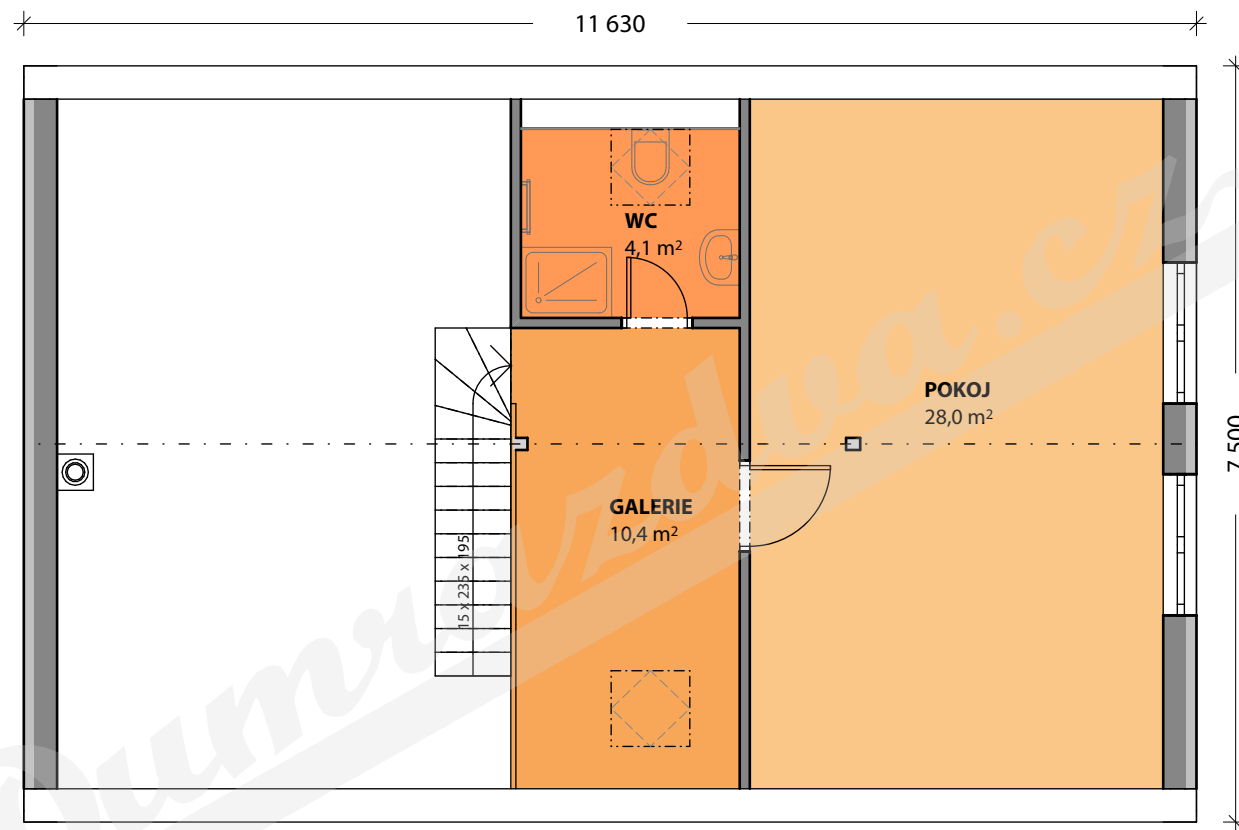

1.NP

DŮM MEZONETOVÝ R (4+kk, 5+kk (2x)) / 87,2 m²

Dumrazdva.cz

2.NP - var. I

DŮM MEZONETOVÝ R (4+kk, 5+kk (2x)) / 87,2 m²

Dumrazdva.cz

2.NP - var. II

DŮM MEZONETOVÝ R (4+kk, 5+kk (2x)) / 87,2 m²

Dumrazdva.cz

2.NP - var. III

DŮM MEZONETOVÝ R (4+kk, 5+kk (2x)) / 87,2 m²

Dumrazdva.cz

DŮM MEZONETOVÝ R (4+kk, 5+kk (2x)) / 87,2 m²

Dumrazdva.cz

DŮM MEZONETOVÝ R (4+kk, 5+kk (2x)) / 87,2 m²

Dumrazdva.cz