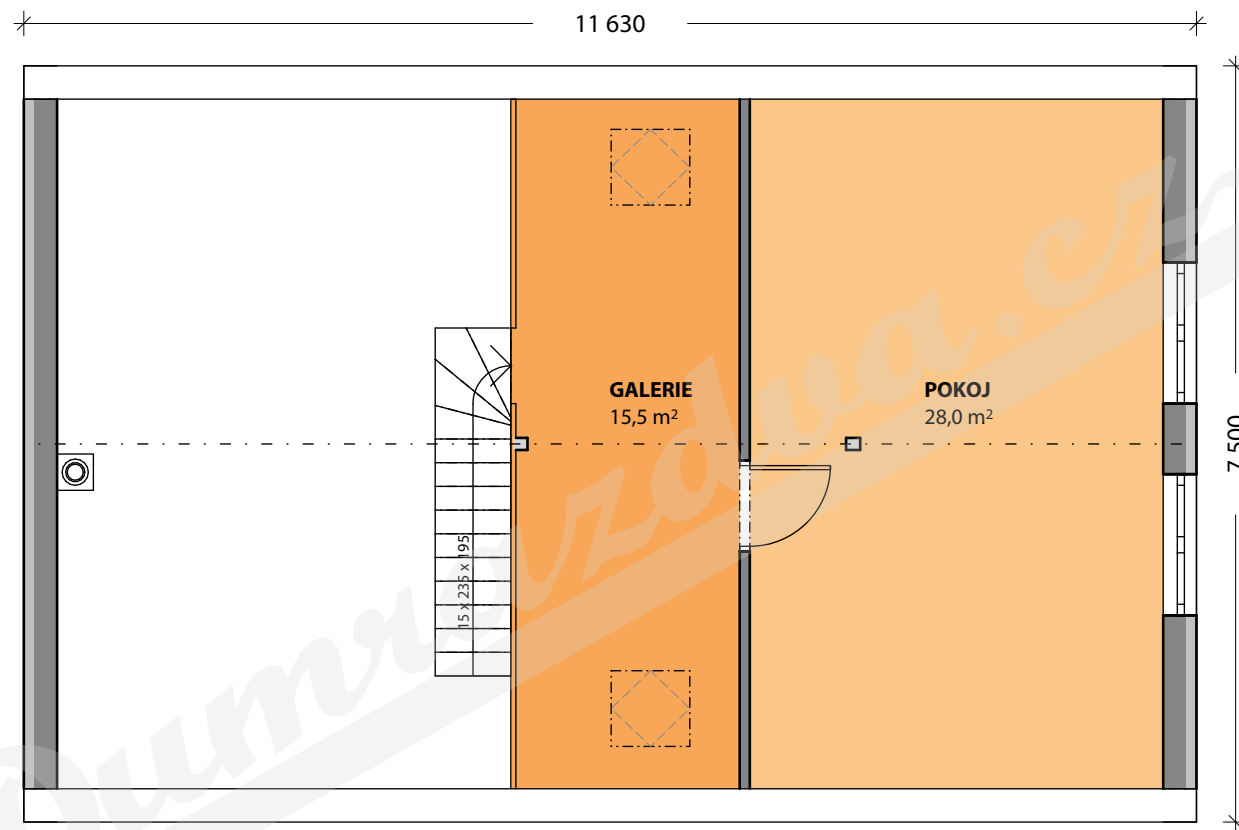

1.NP

DŮM MEZONETOVÝ R (4+kk, 5+kk (2x)) / 87,2 m²

Dumrazdva.cz

2.NP - var. I

DŮM MEZONETOVÝ R (4+kk, 5+kk (2x)) / 87,2 m²

Dumrazdva.cz

2.NP - var. II

DŮM MEZONETOVÝ R (4+kk, 5+kk (2x)) / 87,2 m²

Dumrazdva.cz

2.NP - var. III

DŮM MEZONETOVÝ R (4+kk, 5+kk (2x)) / 87,2 m²

Dumrazdva.cz

DŮM MEZONETOVÝ R (4+kk, 5+kk (2x)) / 87,2 m²

Dumrazdva.cz

DŮM MEZONETOVÝ R (4+kk, 5+kk (2x)) / 87,2 m²

Dumrazdva.cz