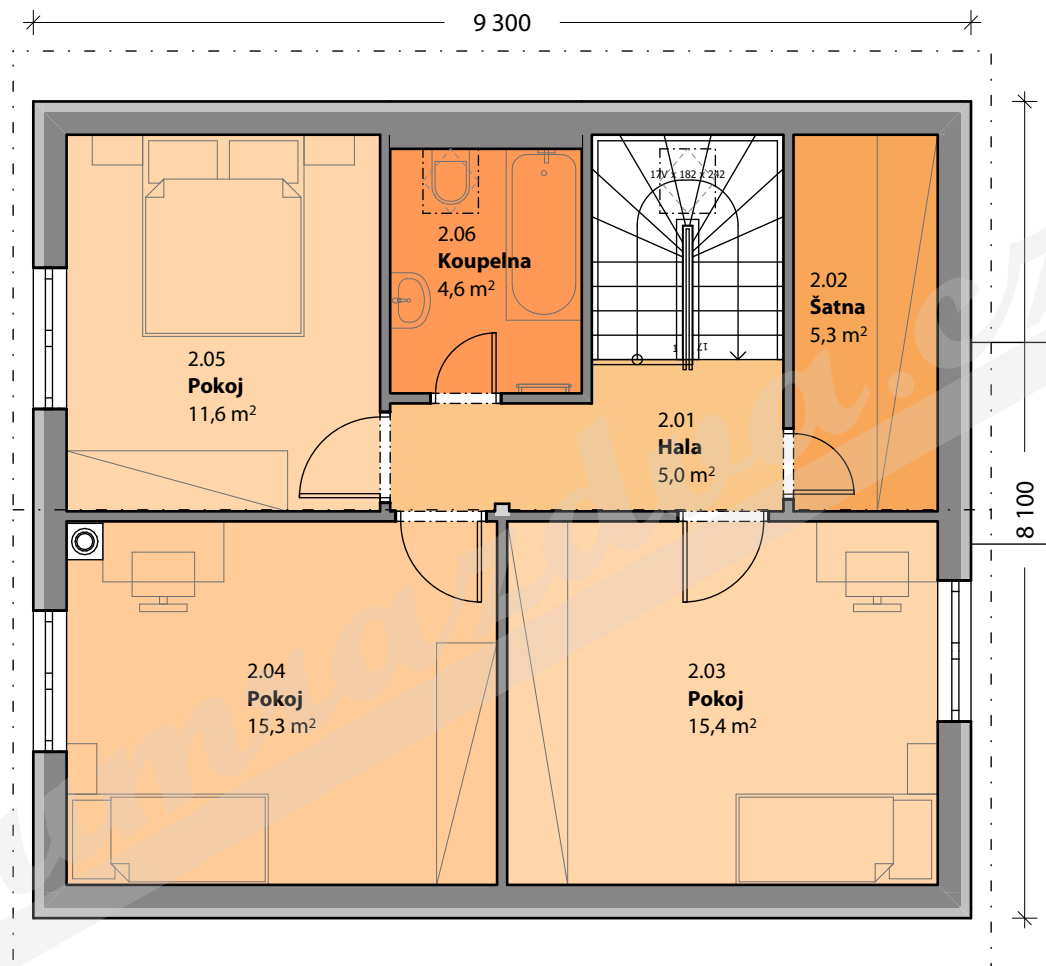

1.NP

DŮM S PODKROVÍM C (5+kk (2X)) / 75,3 m²

Dumrazdva.cz

2.NP

DŮM S PODKROVÍM C (5+kk (2X)) / 75,3 m²

Dumrazdva.cz

DŮM S PODKROVÍM C (5+kk (2X)) / 75,3 m²

Dumrazdva.cz

DŮM S PODKROVÍM C (5+kk (2X)) / 75,3 m²

Dumrazdva.cz