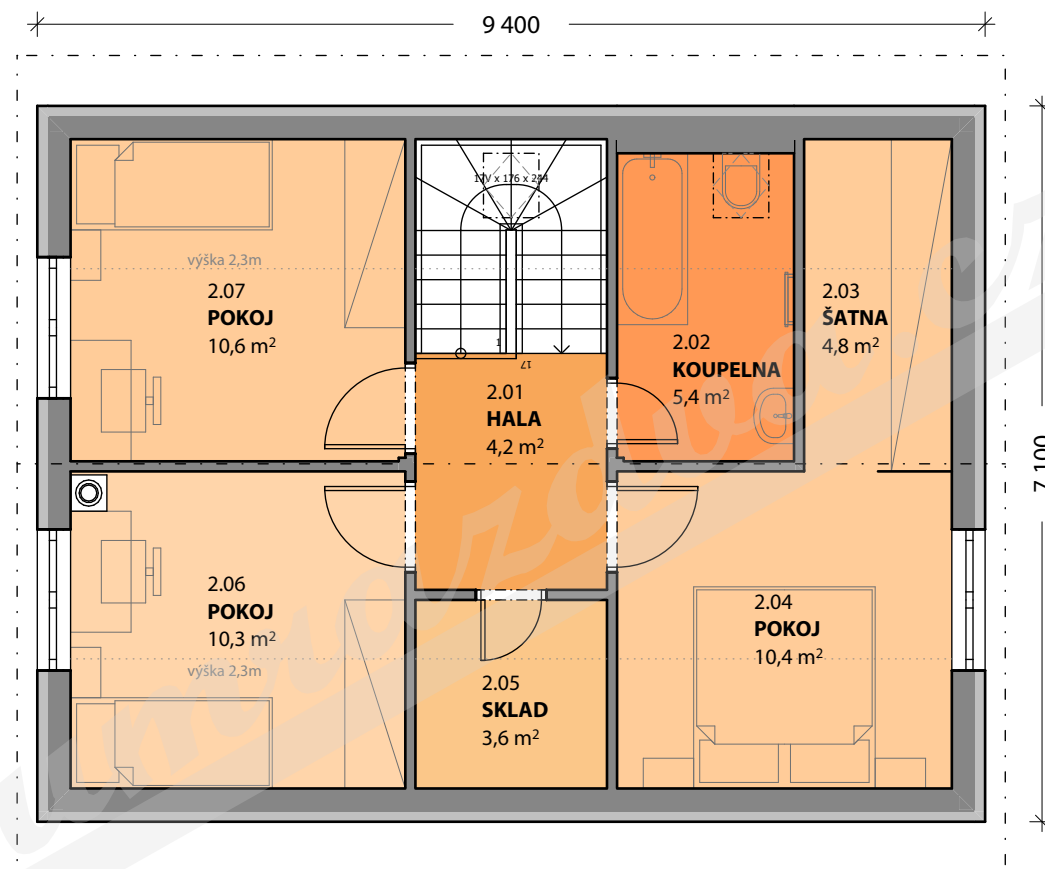

1.NP

DŮM S PODROVÍM E (5+kk (2X)) / 66,7 m²

Dumrazdva.cz

2.NP

DŮM S PODROVÍM E (5+kk (2X)) / 66,7 m²

Dumrazdva.cz

DŮM S PODKROVÍM E (5+kk (2X)) / 66,7 m²

Dumrazdva.cz

DŮM S PODKROVÍM E (5+kk (2X)) / 66,7 m²

Dumrazdva.cz