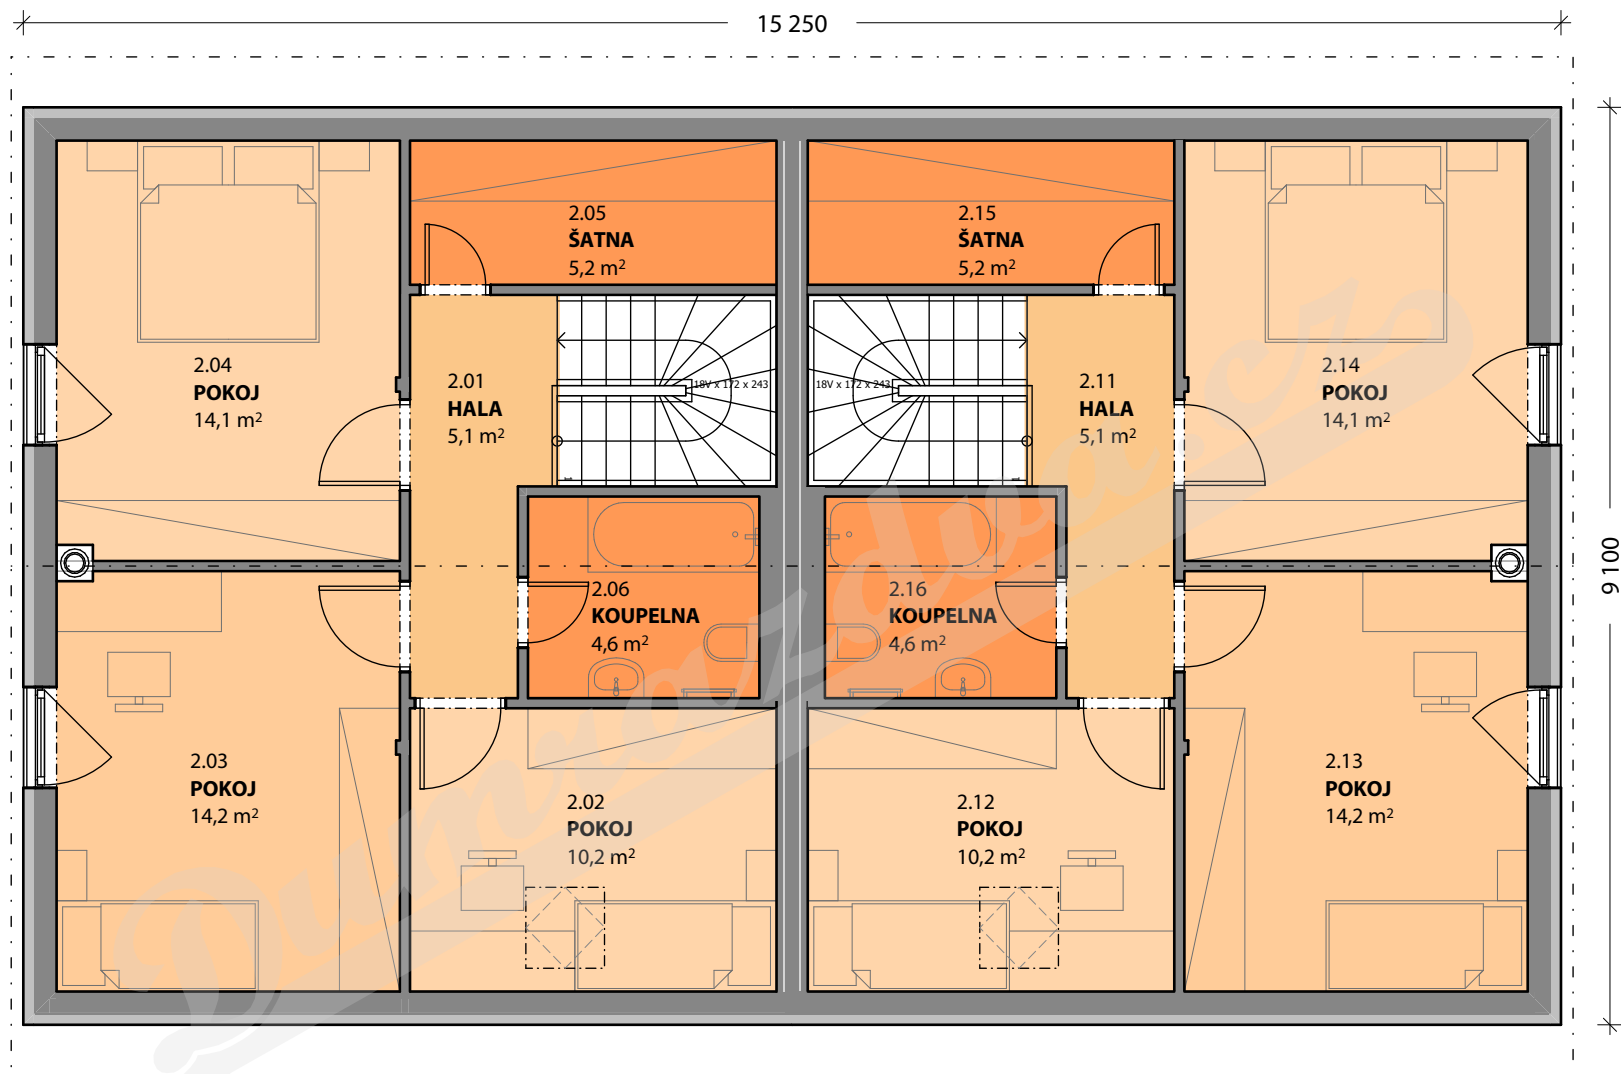

1.NP

DŮM S PODKROVÍM F+ (5+kk (2x)) / 138,7 m²

Dumrazdva.cz

2.NP

DŮM S PODKROVÍM F+ (5+kk (2x)) / 138,7 m²

Dumrazdva.cz

DŮM S PODKROVÍM F+ (5+kk (2x)) / 138,7 m²

Dumrazdva.cz

DŮM S PODKROVÍM F+ (5+kk (2x)) / 138,7 m²

Dumrazdva.cz