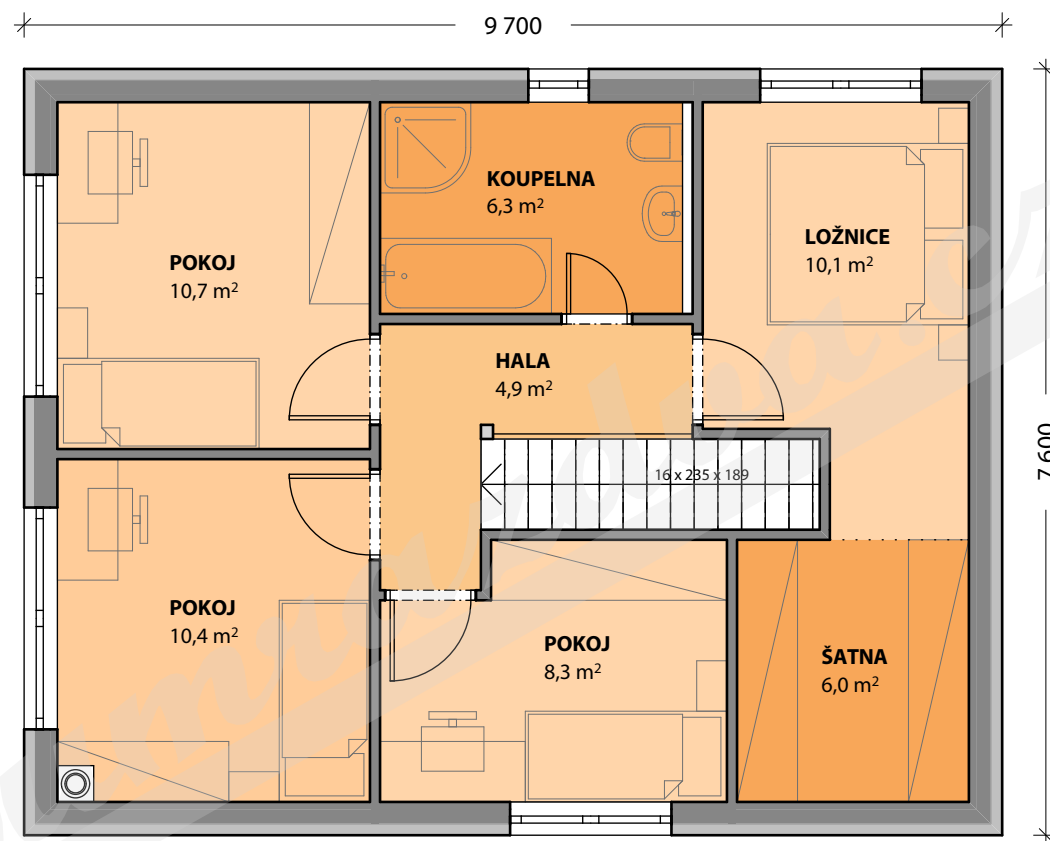

1.NP

DŮM S PODKROVÍM K (5+kk (2x)) / 73,7 m²

Dumrazdva.cz

2.NP

DŮM S PODKROVÍM K (5+kk (2x)) / 73,7 m²

Dumrazdva.cz

DŮM S PODKROVÍM K (5+kk (2x)) / 73,7 m²

Dumrazdva.cz

DŮM S PODKROVÍM K (5+kk (2x)) / 73,7 m²

Dumrazdva.cz